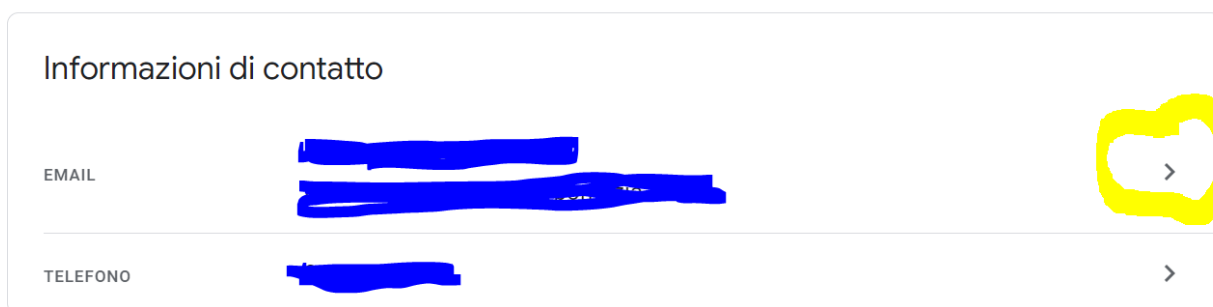

Tutorial Recupero Password Account ic-orazio-pomezia.edu.it

FASE 0

- Se non riuscite ad accedere e non avete impostato la password di recupero, inviare una mail ad UNO solo dei seguenti indirizzi: gianluca.schintu@ic-orazio-pomezia.edu.it, admin@ic-orazio-pomezia.edu.it, laura.mastrocesare@ic-orazio-pomezia.edu.it
- IMPORTANTE: una volta recuperata la password procedere con i prossimi punti di questo tutorial

FASE 1

- Accedere all'indirizzo <https://myaccount.google.com/>
- Selezionare "Informazioni Personali" dal menu a sinistra

- Scorrere la pagina fino alle "Informazioni di contatto"

- Selezionare la freccia evidenziata nell'immagine precedente
- Compilare il campo mail di recupero