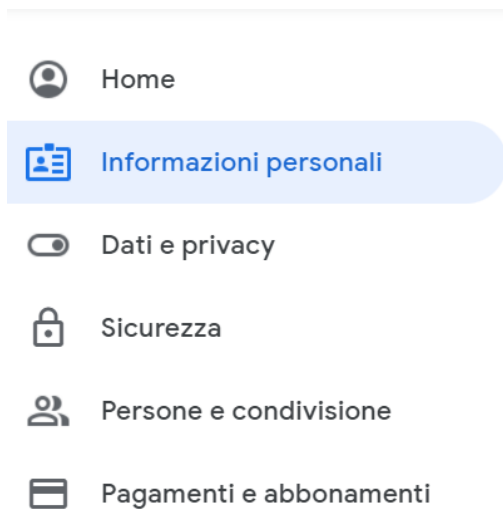

Tutorial Recupero Password Account ic-orazio-pomezia.edu.it

FASE 0

- Se non riuscite ad accedere e non avete impostato la password di recupero, inviare una mail ad UNO solo dei seguenti indirizzi: gianluca.schintu@ic-orazio-pomezia.edu.it, admin@ic-orazio-pomezia.edu.it, laura.mastrocesare@ic-orazio-pomezia.edu.it
- IMPORTANTE: una volta recuperata la password procedere con i prossimi punti di questo tutorial

FASE 1

- Accedere all'indirizzo <https://myaccount.google.com/>
- Selezionare "Informazioni Personali" dal menu a sinistra

- Scorrere la pagina fino alle "Informazioni di contatto"

- Selezionare la freccia evidenziata nell'immagine precedente
- Compilare il campo mail di recupero